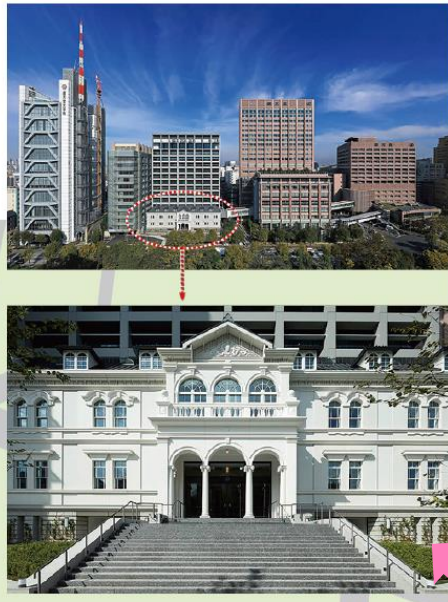

会場：順天堂大学 本郷・お茶の水キャンパス 7号館  
 13階有山登メモリアルホール  
 (東京都文京区本郷2-1-1)

有山登メモリアルホールへは..  
 入って右奥エレベーターで13Fへ